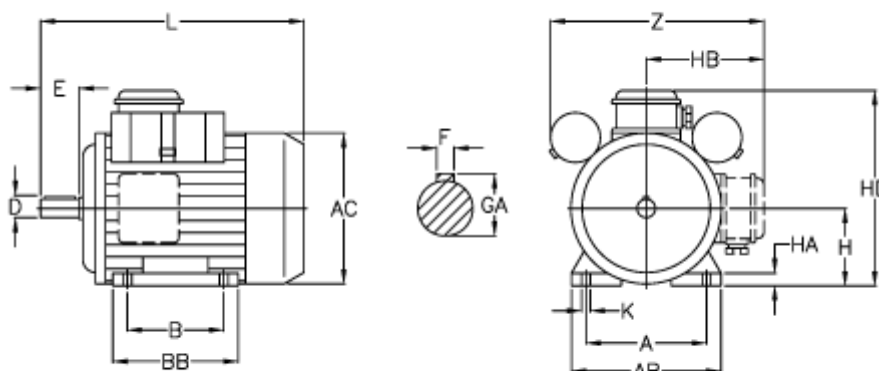

Varenummer: 25220262002

Beskrivelse: ICME Asynkronmotor MD100 B2 2,2KW  
2800 o/m 1x230 V B3 med start- & driftskondensator

## Mål

|          |          |
|----------|----------|
| A = 160  | H = 100  |
| AB = 200 | HA = 14  |
| AC = 195 | HB = 140 |
| B = 140  | K = 12   |
| D = 28   | L = 403  |
| E = 60   | Z = 260  |
| F = 8    |          |
| GA = 31  |          |